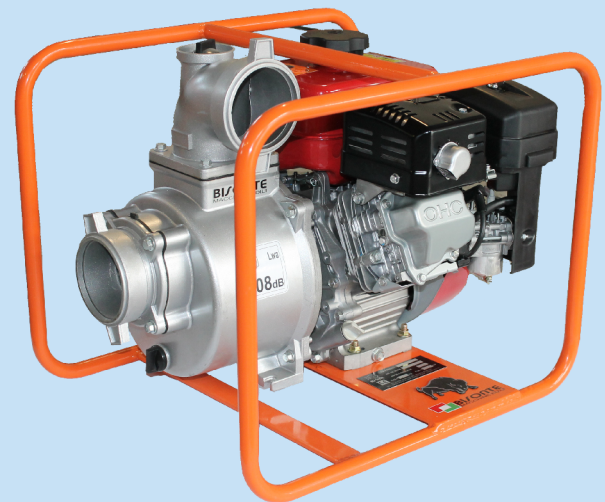

## BISONTE

Motorization, accessories  
and original spare parts

Motorizzazione, consumabili  
e ricambi originali

Motor pumps Motopompe	BISONTE	MPA4"-S
Suction diam. / Diam. aspirazione		100 mm
Discharge diam. / Flusso massimo		100 mm
Maximum flow / Flusso massimo		670 l/min.
		40 mc/h
Working pressure / Pressione di lavoro		2.5 bar
Maximum suction depth / Profondità massima di aspirazione		8 m
Maximum discharge height / Altezza massima di eliminazione		16 m
Absorbed granulometry / Granulometria assorbita		9.0 mm
Subaru engine type / Tipo Motore Subaru	4 stroke	Ex27 265 cmc
Fuel / Combustibile	OHC	Gasoline 95 / Benzina 95
Engine power / Potenza motore		9.0 cp 4000 r/min
Tank capacity / Capacità serbatoio		6.1 l
Equipment weight / Peso attrezzo		42 kg
Dimensions L/w/h (mm) Dimensioni L/l/a (mm)		580x480x 470

Optional equipment:  
Wheel kit, engine maintenance kit.

Dotazione opzionale:  
Kit ruote, Kit manutenzione motore

Standard equipment:  
Air cooling - filter included  
Reinforced steel frame thickness 3 mm