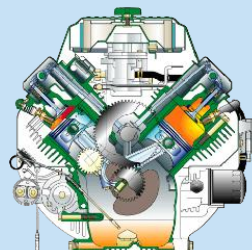

Generatoare de curent 230V

Seria - LEADER - de la 11,5 la 13,3 kVA

Robin Industrial Products

GARANTIE
3
ANI

**Generatoare
profesionale**

Concepute pentru utilizare intensa in santiere

Echipare standard:

Motor bicilindric, racire cu aer - filtru inclus
Senzor electronic pentru ulei - avertizeaza lipsa ulei fara sa opreasca functionarea
2 prize 220V/50Hz 10/16A Schuko + 32A CE
Protectie prize cu disjunctori termici
Demaraj electric - pornire la cheie
Rezervor combustibil marit 21L
Baterie 12V, filtre ulei si benzina

Seria LEADER		Leader 10500XL21DE	Leader 12500XL21DE
Putere maxima	kW	9,2	10,6
	kVA	11,5	13,3
Frecventa	Hz	50	
Tip motor Subaru	4 timpi	EH65 650cm ³	EH72 720cm ³
Alimentare motor	OHV	Benzina fara plumb	
Putere max. motor	CP	22 3500r/min	25 3500r/min
Capacitate rezervor	Litri	21	21
Zgomot la nivel la 7m	dB	79	79
Greutate totala utilaj	kg	101	111
Dimensiuni utilaj L/I/H	mm	935/570/575	

**Motoarele
EH65 si EH72
putere mare
fiabilitate ridicata**

**Sistem bicilindric
eficienta maxima
consum echilibrat**

Echipare optionala:

Tablou pornire automatizata

Sasiu ranforsat diam. 35mm pretensionat